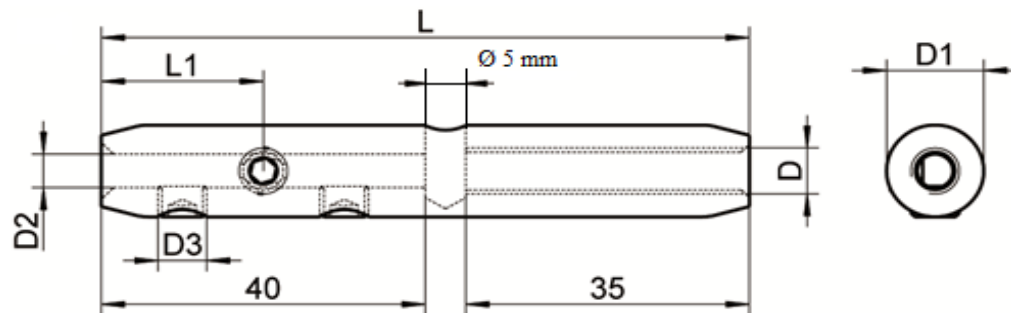

Art. M8451

Terminali con grani filetto interno destro/sinistro, aisi 316 / A4

Screw terminal for self assembling right/left aisi 316 / A4

Codice Articolo / Item Number	cavo (mm) / wire rope (mm)	D (mm)	filetto thread	D1 (mm)	D2 (mm)	D3 (mm)	L1 (mm)	L (mm)	 Box	 Master carton
M8451-4-3/4R	3 - 4	M 6	Right	12,0	4,4	M6	20	80	5	200
M8451-4-3/4L	3 - 4	M 6	Left	12,0	4,4	M6	20	80	5	200

Attenzione!!! Le caratteristiche tecniche sopra riportate, sono puramente indicative e possono subire variazioni da lotto a lotto, a seconda della produzione.

Pay attention!! The dimensions shown in the data sheets are subject to minimal variations (different production line batch).